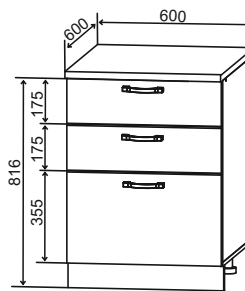

СМЯ 600
600/816/600