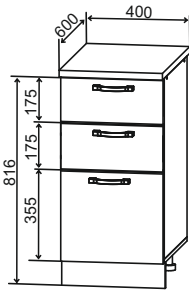

СМЯ 400
400/816/600