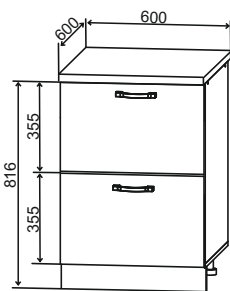

МОДУЛИ С ТАНДЕМБОКСАМИ

СКБ 600
600/816/600

СКБ 800
800/816/600

СЯБ 500
500/816/600

СЯБ 600
600/816/600

Карниз 3.0м (3000x69x16)

Цоколь торцевой 0,55м (550x100)

Цоколь 2,5м (2500x100)