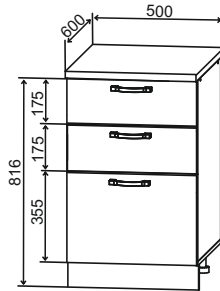

СМЯ 500
500/816/600