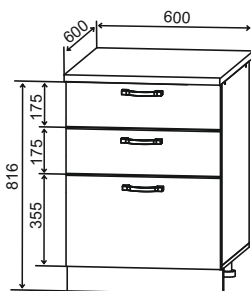

МОДУЛИ С ТАНДЕМБОКСАМИ

СКБ 600
600/816/600

СКБ 800
800/816/600

СЯБ 500
500/816/600

СЯБ 600
600/816/600

Карниз 3.0м (3000x69x16)

Цоколь торцевой 0,55м (550x100)

Цоколь 2,5м (2500x100)