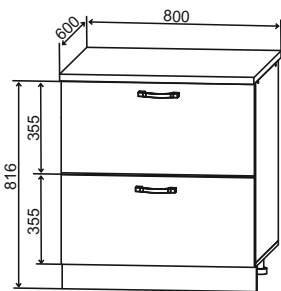

МОДУЛИ С ТАНДЕМБОКСАМИ

СКБ 600
600/816/600

СКБ 800
800/816/600

СЯБ 500
500/816/600

СЯБ 600
600/816/600

Карниз 3.0м (3000x69x16)

Цоколь торцевой 0,55м (550x100)

Цоколь 2,5м (2500x100)