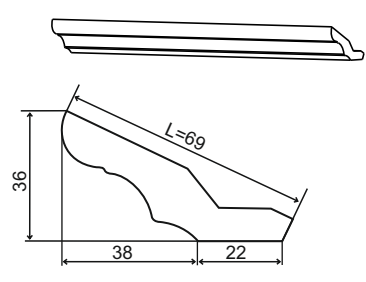

МОДУЛИ С ТАНДЕМБОКСАМИ

СКБ 600
600/816/600

СКБ 800
800/816/600

СЯБ 500
500/816/600

СЯБ 600
600/816/600

Карниз 3.0м (3000x69x16)

Цоколь торцевой 0,55м (550x100)

Цоколь 2,5м (2500x100)