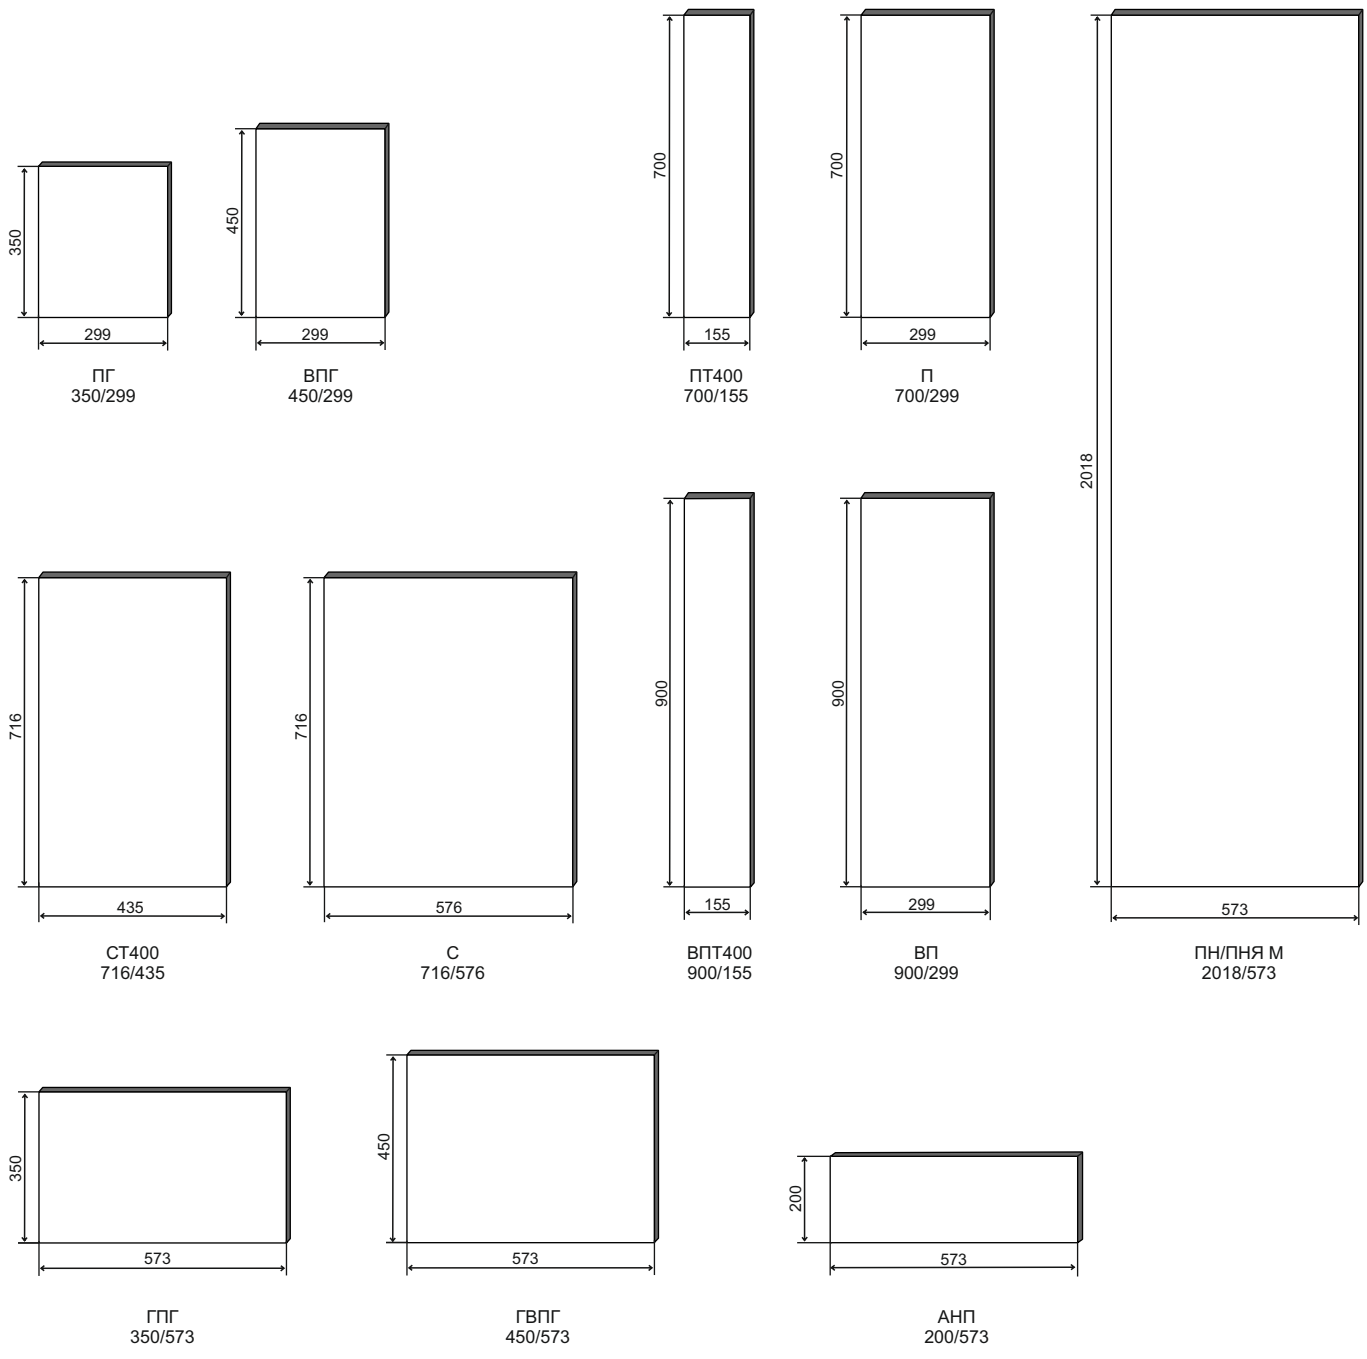

МОДУЛИ С ТАНДЕМБОКСАМИ

СКБ 600
600/816/600

СКБ 800
800/816/600

СЯБ 500
500/816/600

СЯБ 600
600/816/600

Карниз 3.0м (3000x69x16)

Цоколь торцевой 0,55м (550x100)

Цоколь 2,5м (2500x100)