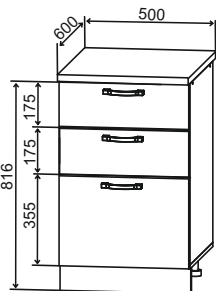

МОДУЛИ С ТАНДЕМБОКСАМИ

СКБ 600
600/816/600

СКБ 800
800/816/600

СЯБ 500
500/816/600

СЯБ 600
600/816/600

Карниз 3.0м (3000x69x16)

Цоколь торцевой 0,55м (550x100)

Цоколь 2,5м (2500x100)