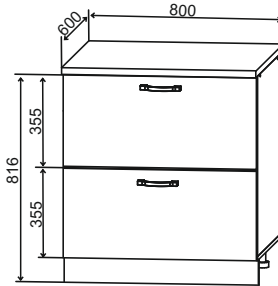

КМЯ 800
800/816/600