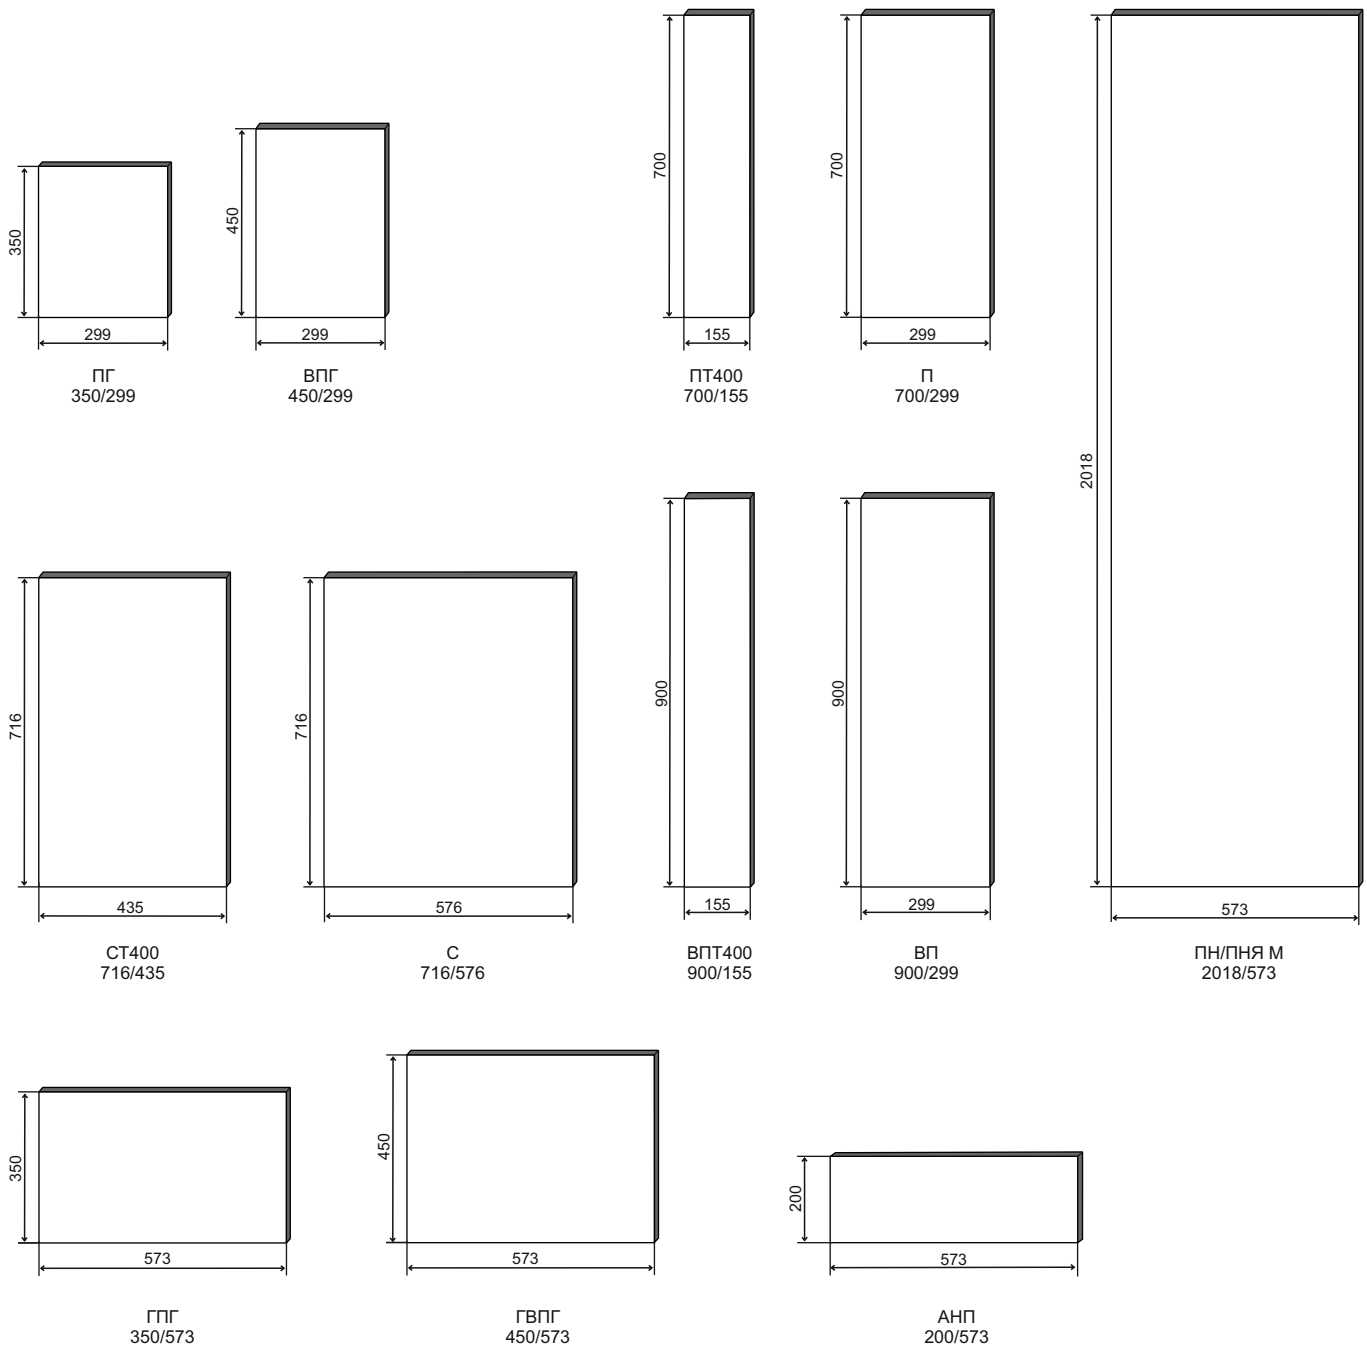

СМЯ 600
600/816/600

МОДУЛИ С ТАНДЕМБОКСАМИ

СКБ 600
600/816/600

СКБ 800
800/816/600

СЯБ 500
500/816/600

СЯБ 600
600/816/600

Карниз 3.0м (3000x69x16)

Цоколь торцевой 0,55м (550x100)