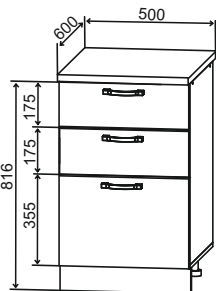

СМЯ 600
600/816/600

МОДУЛИ С ТАНДЕМБОКСАМИ

СКБ 600
600/816/600

СКБ 800
800/816/600

СЯБ 500
500/816/600

СЯБ 600
600/816/600

Карниз 3.0м (3000x69x16)

Цоколь торцевой 0,55м (550x100)