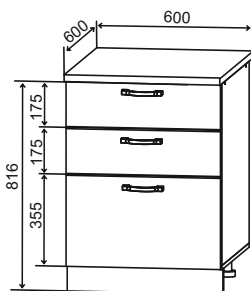

СМЯ 600
600/816/600

МОДУЛИ С ТАНДЕМБОКСАМИ

СКБ 600
600/816/600

СКБ 800
800/816/600

СЯБ 500
500/816/600

СЯБ 600
600/816/600

Карниз 3.0м (3000x69x16)

Цоколь торцевой 0,55м (550x100)