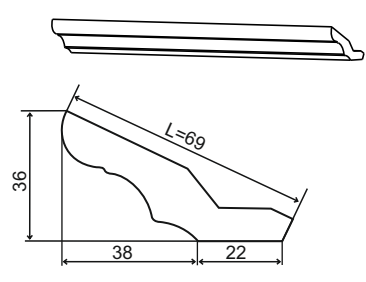

СМЯ 600
600/816/600

МОДУЛИ С ТАНДЕМБОКСАМИ

СКБ 600
600/816/600

СКБ 800
800/816/600

СЯБ 500
500/816/600

СЯБ 600
600/816/600

Карниз 3.0м (3000x69x16)

Цоколь торцевой 0,55м (550x100)